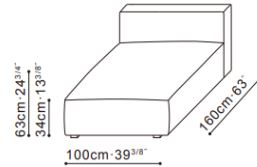

RUBIX (100cm deep)

C01C0131

80cm Armless

C01C0132

100cm Armless

C01C0133

120cm Armless

C01C0134

160cm Chaise Section

C01C0135

60 x 100cm Ottoman

C01C0136

80 x 100cm Ottoman

C01C0137

100 x 100cm Ottoman

C01C0138

120 x 100cm Ottoman

C01C0139

162 x 100cm Ottoman

C01C0140

182 x 100cm Ottoman

C01C0141/42

Low Armrest Left/Right

C01C0143/44