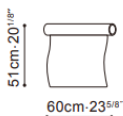

160cm Chaise Section

C01C0135

60 x 100cm Ottoman

C01C0136

80 x 100cm Ottoman

C01C0137

100 x 100cm Ottoman

C01C0138

120 x 100cm Ottoman

C01C0139

162 x 100cm Ottoman

C01C0140

182 x 100cm Ottoman

C01C0141/42

Low Armrest Left/Right

C01C0143/44

Tall Armrest Left / Right

C8150045/46

Marble Armrest Left / Right

C815C0106

Leather bolster

C07C0147

Freestanding Backrest

C81C0104